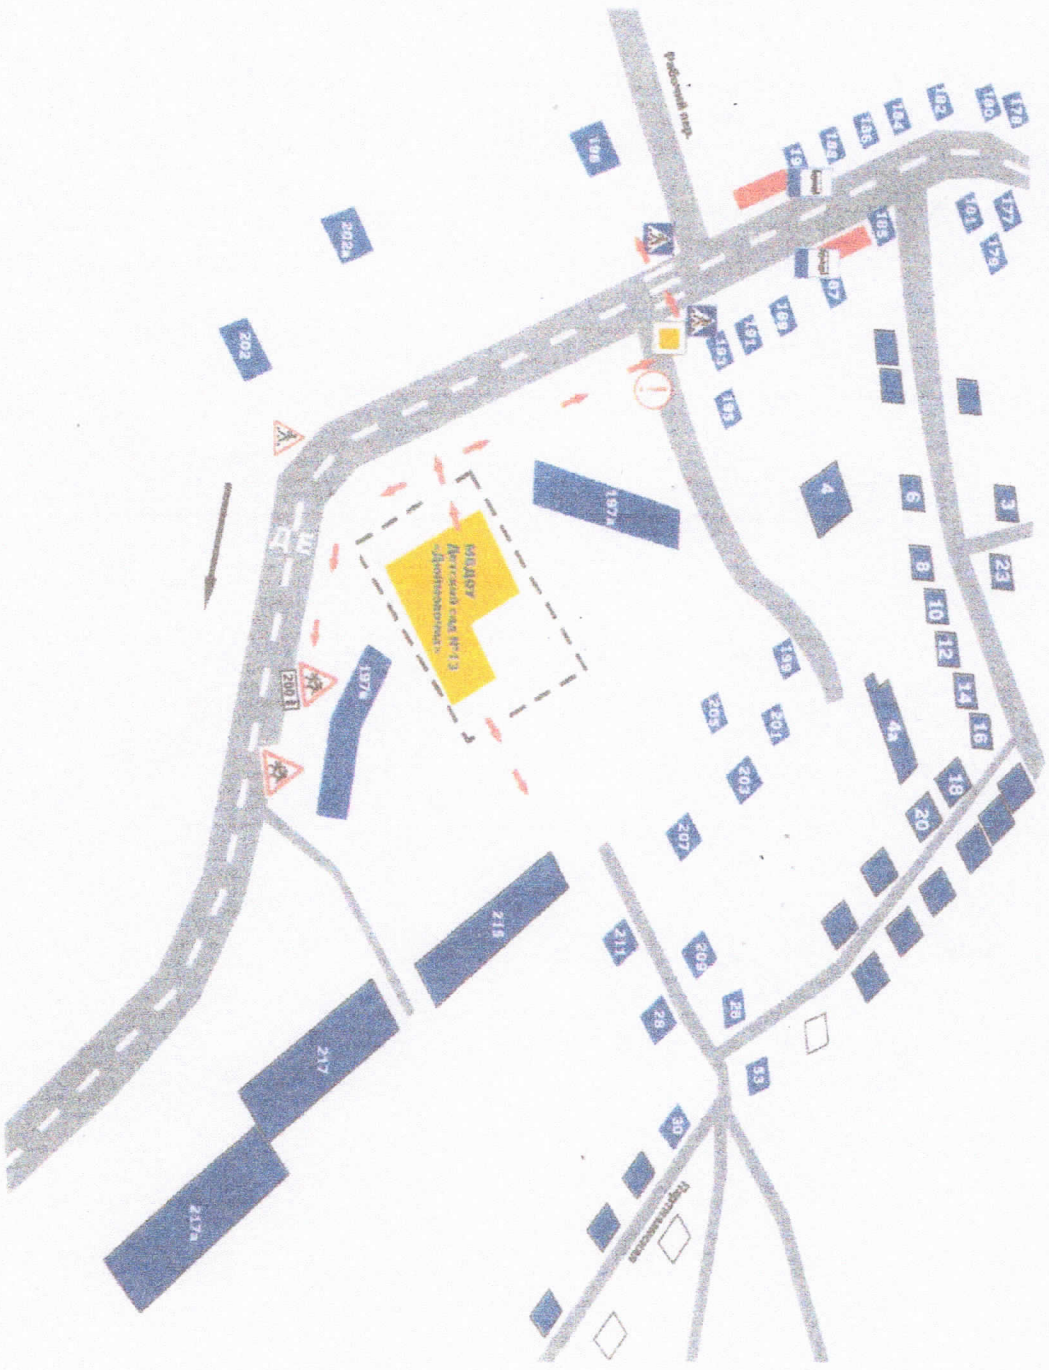

"СОГЛАСОВАНО"

Начальник ОИД № 22
ОМВД России по Новоалтайску
Подполковник полиции
А.И. Корсеников

№ 08 от 15.05.2016г.

**Схема организации дорожного движения
в районе расположения
МБДОУ Детский сад №13
«Дюймовочка»
пути движения транспортных
средств и детей.**

"УТВЕРЖДАЮ"

Председатель Комитета по образованию
Администрации г. Новоалтайска
М.В. Мосинцева
№ 14 от 15.05.2016г.

**Условные
обозначения**

- 1.23 Дети
- 5.16 Автобусная остановка
- 5.19.1 (5.19.2) Пешеходный переход
- 1.22 Пешеходный переход (предупреждения)
- Автобусная остановка
- Опасный участок дороги
- Движение детей в (из) общеобразовательного учреждения
- Направление движения транспорта